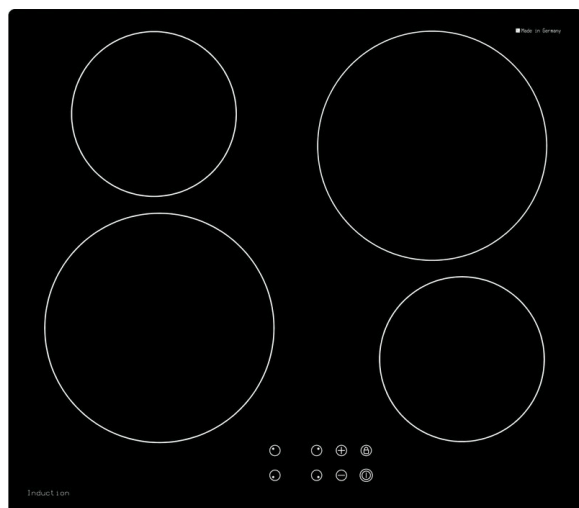

**Induktionskochfeld 58 - TI 64 ES**

58 cm

SMS EURO

**Fr. 899.-**  
 Inkl. MwSt. / ohne vRB Fr. 2.49

**Beschreibung**

<b>Anwendung</b>	Haushalt
<b>Stand/Einbau</b>	Einbaugerät
<b>Farbe</b>	Edelstahl
<b>Anzahl Einstellungsstufen</b>	9
<b>Sicherheit</b>	Ja; Total-Stopp-Kindersicherung
<b>Anzahl Kochzonen</b>	4
<b>Art der Kochzone</b>	Induktion
<b>Beschreibung Kochzone</b>	4 fach Booster
<b>Rahmentyp</b>	Edelstahlrahmen

**Timer** Ja

**Technische Daten**

<b>Breitennorm</b>	58 cm, 60 cm
<b>Anschluss</b>	400 V, 2 PN
<b>Leistung</b>	7'200 W
<b>Gerät</b>	mm Höhe: 55 – Breite: 583 – Tiefe: 513
<b>Ausschnitt</b>	mm Höhe: 70, Breite: 560, Tiefe: 490
<b>Glas</b>	mm Höhe: 55, Breite: 583, Tiefe: 513
<b>EAN</b>	4250930406786