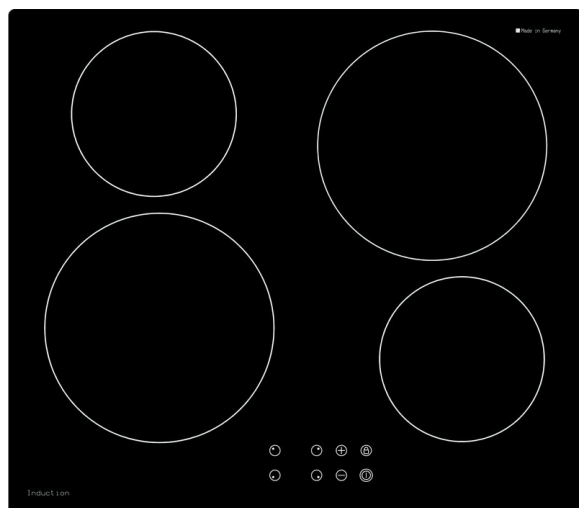

Table à induction 58 - TI 64 ES

58 cm

SMS EURO

 Fr. 899.-
 TVA incl. / excl. CAR Fr. 2.49

Description

Application	ménager
Pose libre/ encastrable	encastrable
Couleur	inox
Nombre de positions de réglage	9
Sécurité	oui; Sécurité enfants Total Stop
Nombre de zones de cuisson	4
Type de zone de cuisson	induction
Description zone de	4 fois Booster

Type de cadre	cadre en inox
Minuterie	oui

Données techniques

Norme largeur	58 cm, 60 cm
Raccordement	400 V, 2 PN
Puissance	7'200 W
Appareil	mm Hauteur: 55 – Largeur: 583 – Profondeur: 513
Découpe	mm Hauteur: 70, Largeur: 560, Profondeur: 490
Verre	mm Hauteur: 55, Largeur: 583, Profondeur: 513
EAN	4250930406786

Table à induction 58 - TI 64 ES