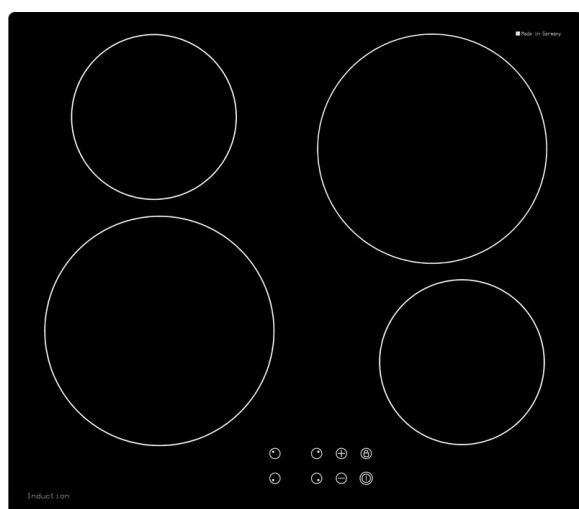

Piano di cott. a induzione 58 - TI 64 ES

↔
58 cm

SMS EURO

Fr. 899.-
IVA incl. / CRA escl. Fr. 2.49

Descrizione

Applicazione	Domestico
Posa libera/incasso	A incasso
Colore	Inox
Numero di livelli di impostazione	9
Sicurezza presente	Sì; Sicurezza bambini Total-Stop
Numero zone di cottura	4
Tipo di zona di cottura	induzione
Descrizione zona di cottura	4 livelli booster

Tipo di cornice	cornice in acciaio inox
Timer	Sì

Dati tecnici

Larghezza norma	58 cm, 60 cm
Volt	400 V, 2 PN
Potenza	7'200 W
Apparecchio	mm Altezza: 55 – Larghezza: 583 – Profondità: 513
Taglio	mm Altezza: 70, Larghezza: 560, Profondità: 490
Vetro	mm Altezza: 55, Larghezza: 583, Profondità: 513
EAN	4250930406786