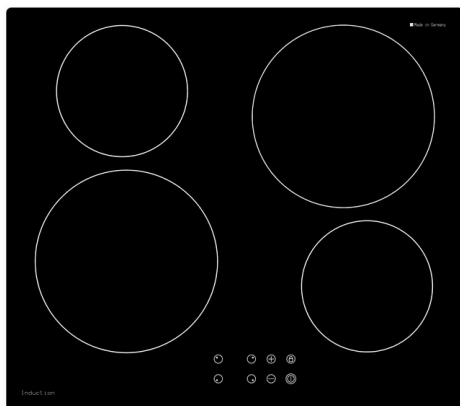

**Induktionskochfeld 58 - TI 64 FB**

58 cm   SMS   EURO   Induction

**Fr. 849.–**  
 Inkl. MwSt. / ohne vRB Fr. 2.49

**Beschreibung**

<b>Anwendung</b>	Haushalt
<b>Stand/Einbau</b>	Einbaugerät
<b>Farbe</b>	Schwarz
<b>Anzahl Einstellungsstufen</b>	9
<b>Sicherheit</b>	Ja; Total-Stopp-Kindersicherung
<b>Anzahl Kochzonen</b>	4
<b>Art der Kochzone</b>	Induktion
<b>Beschreibung Kochzone</b>	4 fach Booster
<b>Einbauart</b>	Flächenbündig
<b>Rahmentyp</b>	ohne Rahmen

**Timer**      Ja

**Technische Daten**

<b>Breitenorm</b>	58 cm, 60 cm
<b>Anschluss</b>	400 V, 2 PN
<b>Leistung</b>	7'200 W
<b>Gerät</b>	mm Höhe: 55 – Breite: 580 – Tiefe: 510
<b>Ausschnitt</b>	mm Höhe: 70, Breite: 560, Tiefe: 490
<b>Ausfräsung</b>	mm Breite: 586, Tiefe: 516
<b>Glas</b>	mm Höhe: 55, Breite: 580, Tiefe: 510
<b>Radius Glas</b>	mm Vorne: 7, Hinten: 7
<b>EAN</b>	4250930406779