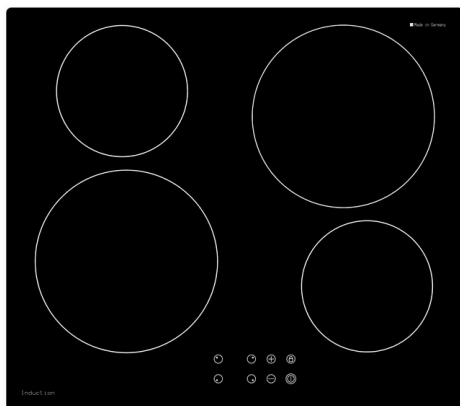

**Induktionskochfeld 58 - TI 64 FB**

58 cm    SMS    EURO    Induction

**Fr. 849.-**  
 Inkl. MwSt. / ohne vRB Fr. 2.49

**Beschreibung**

<b>Anwendung</b>	Haushalt
<b>Stand/Einbau</b>	Einbaugerät
<b>Farbe</b>	Schwarz
<b>Anzahl Einstellungsstufen</b>	9
<b>Sicherheit</b>	Ja; Total-Stopp-Kindersicherung
<b>Anzahl Kochzonen</b>	4
<b>Art der Kochzone</b>	Induktion
<b>Beschreibung Kochzone</b>	4 fach Booster
<b>Einbauart</b>	Flächenbündig
<b>Rahmentyp</b>	ohne Rahmen

**Timer** Ja

**Technische Daten**

<b>Breitenorm</b>	58 cm, 60 cm
<b>Anschluss</b>	400 V, 2 PN
<b>Leistung</b>	7'200 W
<b>Gerät</b>	mm Höhe: 55 – Breite: 580 – Tiefe: 510
<b>Ausschnitt</b>	mm Höhe: 70, Breite: 560, Tiefe: 490
<b>Ausfräsung</b>	mm Breite: 586, Tiefe: 516
<b>Glas</b>	mm Höhe: 55, Breite: 580, Tiefe: 510
<b>Radius Glas</b>	mm Vorne: 7, Hinten: 7
<b>EAN</b>	4250930405802