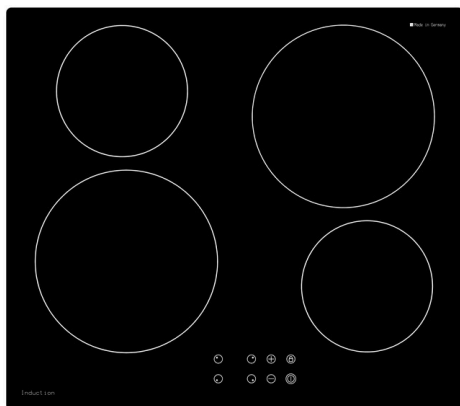

Induktionskochfeld 58 - TI 64 FB

58 cm SMS EURO Induction

Fr. 849.–
 Inkl. MwSt. / ohne vRB Fr. 2.49

Beschreibung

Anwendung	Haushalt
Stand/Einbau	Einbaugerät
Farbe	Schwarz
Anzahl Einstellungsstufen	9
Sicherheit	Ja; Total-Stopp-Kindersicherung
Anzahl Kochzonen	4
Art der Kochzone	Induktion
Beschreibung Kochzone	4 fach Booster
Einbauart	Flächenbündig
Rahmentyp	ohne Rahmen

Timer Ja

Technische Daten

Breitenorm	58 cm, 60 cm
Anschluss	400 V, 2 PN
Leistung	7'200 W
Gerät	mm Höhe: 55 – Breite: 580 – Tiefe: 510
Ausschnitt	mm Höhe: 70, Breite: 560, Tiefe: 490
Ausfräsung	mm Breite: 586, Tiefe: 516
Glas	mm Höhe: 55, Breite: 580, Tiefe: 510
Radius Glas	mm Vorne: 7, Hinten: 7
EAN	4250930406779