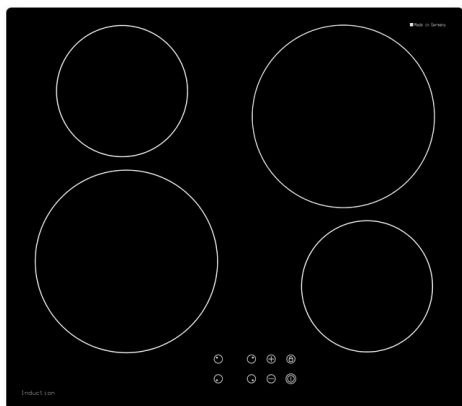

Piano di cottura a induzione - TI 64 FB

 58 cm **SMS** **EURO** Induction

 Fr. 849.-
 IVA incl. / CRA escl. Fr. 2.49

Descrizione

Applicazione	Domestico
Posa libera/incasso	A incasso
Colore	nero
Numero di livelli di impostazione	9
Sicurezza presente	Sì; Sicurezza bambini Total-Stop
Numero zone di cottura	4
Tipo di zona di cottura	induzione
Descrizione zona di cottura	4 livelli booster
Tipo di montaggio	incasso a filo
Tipo di cornice	senza cornice

Timer Sì

Dati tecnici

Larghezza norma	58 cm, 60 cm
Volt	400 V, 2 PN
Potenza	7'200 W
Apparecchio	mm Altezza: 55 – Larghezza: 580 – Profondità: 510
Taglio	mm Altezza: 70, Larghezza: 560, Profondità: 490
Fresatura	mm Larghezza: 586, Profondità: 516
Vetro	mm Altezza: 55, Larghezza: 580, Profondità: 510
Raggio angolare vetro	mm Frontale: 7, Posteriore: 7
EAN	4250930406779

Piano di cottura a induzione - TI 64 FB