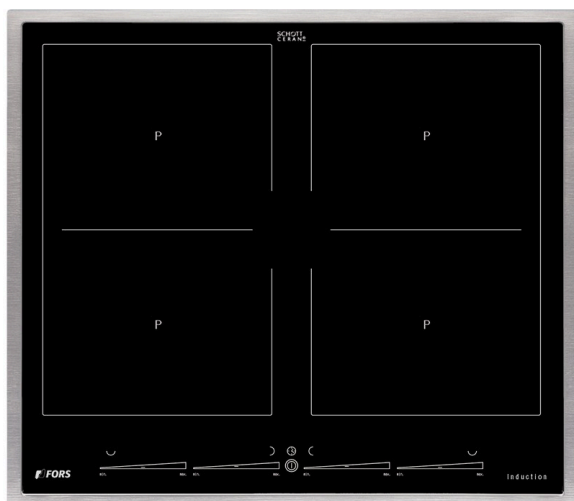

**Induktionskochfeld 58 - TIFS 644 ES**

SMS 58 cm EURO Induction

 Fr. 1'890.-  
 Inkl. MwSt. / ohne vRB Fr. 2.49

**Beschreibung**

<b>Anwendung</b>	Haushalt
<b>Stand/Einbau</b>	Einbaugerät
<b>Farbe</b>	Schwarz
<b>Steuerung</b>	Slider
<b>Display</b>	digital
<b>Sicherheit</b>	Ja; Kindersicherung, Zeitabschaltung, Temperaturabschaltung, Pfannenerkennung
<b>Anzahl Kochzonen</b>	4
<b>Art der Kochzone</b>	Induktion
<b>Flexible Kochzone</b>	Ja
<b>Automatische Programme</b>	Ja
<b>Sonderprogramme</b>	Ankochautomatik, Brückenfunktion
<b>Rahmentyp</b>	Edelstahlrahmen

**Timer** Ja

**Technische Daten**

<b>Breitenorm</b>	60 cm
<b>Anschluss</b>	400 V, 2 PN
<b>Frequenz</b>	50 Hz
<b>Strom</b>	2 x 16 A
<b>Leistung</b>	7'400 W
<b>Gewicht</b>	kg Netto: 10, Brutto: 12
<b>Gerät</b>	mm Höhe: 50 – Breite: 580 – Tiefe: 510
<b>Inkl. Verpackung</b>	mm Höhe: 100, Breite: 600, Tiefe: 670
<b>Ausschnitt</b>	mm Höhe: 50, Breite: 560, Tiefe: 490
<b>Glas</b>	mm Höhe: 50, Breite: 580, Tiefe: 510
<b>EAN</b>	4250930400357