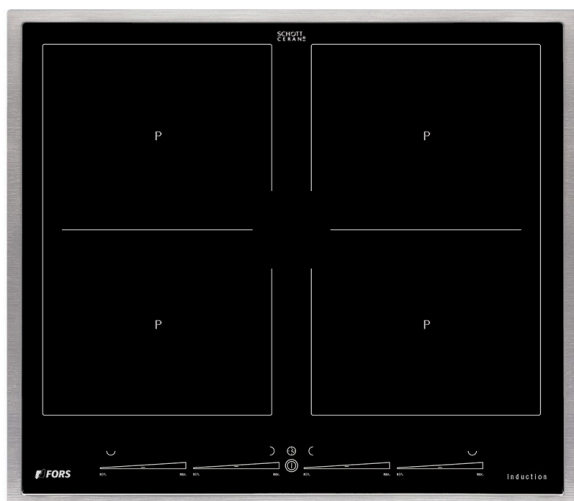

## Plan de cuisson à induction 58 - TIFS 644 ES

SMS 58 cm EURO Induction

 Fr. 1'890.-  
 TVA incl. / excl. CAR Fr. 2.49

**Description**

<b>Application</b>	ménager
<b>Pose libre/ encastrable</b>	encastrable
<b>Couleur</b>	noir
<b>Commande</b>	slider
<b>Display</b>	digital
<b>Sécurité</b>	oui; Sécurité enfants, Limitation temps, limitation température, reconnaissance casseroles
<b>Nombre de zones de cuisson</b>	4
<b>Type de zone de cuisson</b>	induction
<b>Zone de cuisson flexible</b>	oui
<b>Programmes automatiques</b>	Oui
<b>Programmes spéciaux</b>	Automatisme de cuisson rapide, fonction pontage

<b>Type de cadre</b>	cadre en inox
<b>Minuterie</b>	oui

**Données techniques**

<b>Norme largeur</b>	60 cm
<b>Raccordement</b>	400 V, 2 PN
<b>Fréquence</b>	50 Hz
<b>Courant</b>	2 x 16 A
<b>Puissance</b>	7'400 W
<b>Poids</b>	kg Net: 10, Brut: 12
<b>Appareil</b>	mm Hauteur: 50 – Largeur: 580 – Profondeur: 510
<b>Emballage inclus</b>	mm Hauteur: 100, Largeur: 600, Profondeur: 670
<b>Découpe</b>	mm Hauteur: 50, Largeur: 560, Profondeur: 490
<b>Verre</b>	mm Hauteur: 50, Largeur: 580, Profondeur: 510
<b>EAN</b>	4250930400357