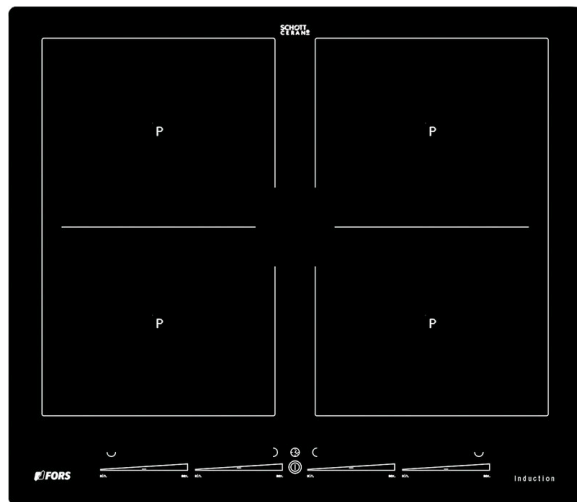

Induktions-Kochfeld – TIFS 644 FB

SMS EURO

Induction

Fr. 2'650.–

Inkl. MwSt. / ohne vRG Fr. 2.30

Beschreibung

Anwendung	Haushalt
Stand/Einbau	Einbaugerät
Steuerung	Slider
Display	digital
Sicherheit	Ja; Kindersicherung, Zeitabschaltung, Temperaturabschaltung, Pfannenerkennung
Anzahl Kochzonen	4
Art der Kochzone	Induktion
Flexible Kochzone	Ja
Automatische Programme	Ja
Sonderprogramme	Ankochautomatik, Brückenfunktion
Rahmentyp	ohne Rahmen
Timer	Ja

Technische Daten

Breitennorm	60 cm
Anschluss	400 V, 2 PN
Frequenz	50 Hz
Strom	2 x 16 A
Leistung	7'400 W
Gewicht	kg Netto: 10, Brutto: 12
Gerät	mm Höhe: 50 – Breite: 574 – Tiefe: 504
Inkl. Verpackung	mm Höhe: 100, Breite: 600, Tiefe: 670
Ausschnitt	mm Höhe: 50, Breite: 560, Tiefe: 490
Ausfräsung	mm Höhe: 5, Breite: 580, Tiefe: 510
Glas	mm Höhe: 50, Breite: 574, Tiefe: 504
Radius Glas	mm Vorne: 5, Hinten: 5
EAN	4250930400364