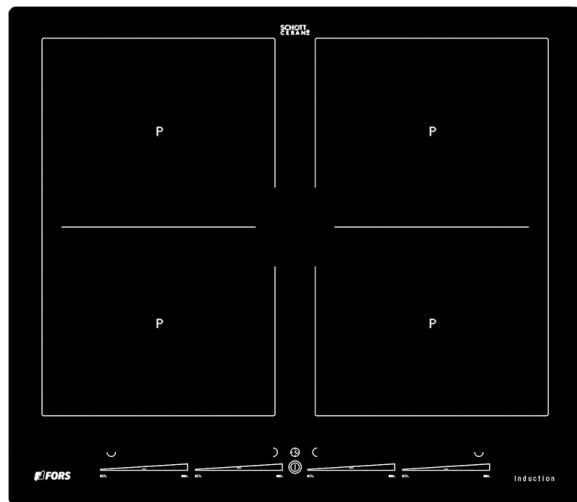

Induktionskochfeld 58 - TIFS 644 FB

SMS EURO

Induction

Fr. 1'790.-

Inkl. MwSt. / ohne vRB Fr. 2.49

Beschreibung

Anwendung	Haushalt
Stand/Einbau	Einbaugerät
Steuerung	Slider
Display	digital
Sicherheit	Ja; Kindersicherung, Zeitabschaltung, Temperaturabschaltung, Pfannenerkennung
Anzahl Kochzonen	4
Art der Kochzone	Induktion
Flexible Kochzone	Ja
Automatische Programme	Ja
Sonderprogramme	Ankochautomatik, Brückenfunktion
Rahmentyp	ohne Rahmen
Timer	Ja

Technische Daten

Breitennorm	60 cm
Anschluss	400 V, 2 PN
Frequenz	50 Hz
Strom	2 x 16 A
Leistung	7'400 W
Gewicht	kg Netto: 10, Brutto: 12
Gerät	mm Höhe: 50 – Breite: 574 – Tiefe: 504
Inkl. Verpackung	mm Höhe: 100, Breite: 600, Tiefe: 670
Ausschnitt	mm Höhe: 50, Breite: 560, Tiefe: 490
Ausfräsung	mm Höhe: 5, Breite: 580, Tiefe: 510
Glas	mm Höhe: 50, Breite: 574, Tiefe: 504
Radius Glas	mm Vorne: 5, Hinten: 5
EAN	4250930400364