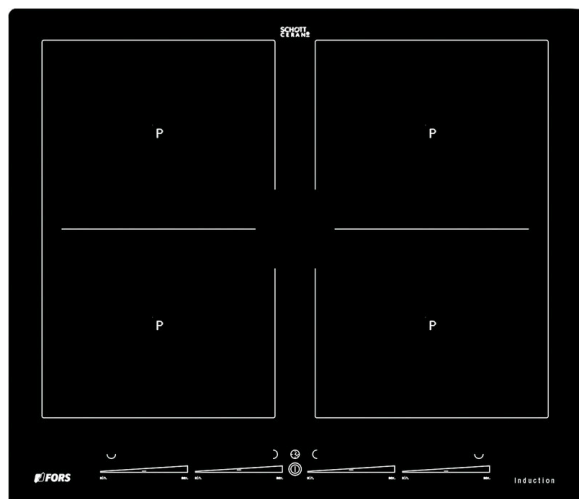

Plan de cuisson à induction 58 - TIFS 644 FB

SMS EURO

Induction

Fr. 1'790.-

TVA incl. / excl. CAR Fr. 2.49

Description

Application	ménager
Pose libre/ encastrable	encastrable
Commande	slider
Display	digital
Sécurité	oui; Sécurité enfants, Limitation temps, limitation température, reconnaissance casseroles
Nombre de zones de cuisson	4
Type de zone de cuisson	induction
Zone de cuisson flexible	oui
Programmes automatiques	Oui
Programmes spéciaux	Automatisme de cuisson rapide, fonction pontage
Type de cadre	sans cadre

Minuterie	oui
------------------	-----

Données techniques

Norme largeur	60 cm
Raccordement	400 V, 2 PN
Fréquence	50 Hz
Courant	2 x 16 A
Puissance	7'400 W
Poids	kg Net: 10, Brut: 12
Appareil	mm Hauteur: 50 – Largeur: 574 – Profondeur: 504
Emballage inclus	mm Hauteur: 100, Largeur: 600, Profondeur: 670
Découpe	mm Hauteur: 50, Largeur: 560, Profondeur: 490
Fraisage	mm Hauteur: 5, Largeur: 580, Profondeur: 510
Verre	mm Hauteur: 50, Largeur: 574, Profondeur: 504
Rayon verre	mm Avant: 5, Arrière: 5
EAN	4250930400364