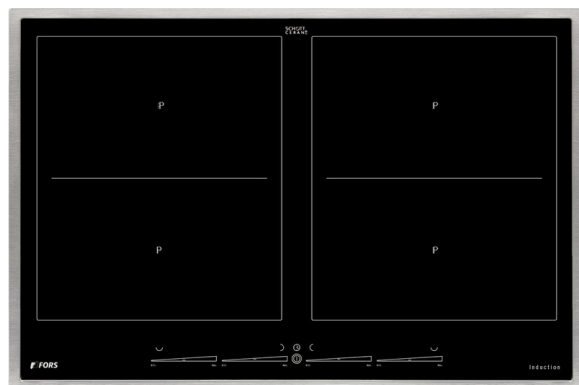

Induktions-Kochfeld – TIFS 844 ES

SMS EURO

77 cm

Fr. 2'990.-

Inkl. MwSt. / ohne vRG Fr. 2.30

Beschreibung

Anwendung	Haushalt
Stand/Einbau	Einbaugerät
Farbe	Edelstahl
Steuerung	Slider
Display	digital
Sicherheit	Ja; Kindersicherung, Zeitabschaltung, Temperaturabschaltung, Pfannenerkennung
Anzahl Kochzonen	4
Art der Kochzone	Induktion
Flexible Kochzone	Ja
Automatische Programme	Ja
Sonderprogramme	Ankochautomatik, Brückenfunktion

Rahmentyp Edelstahlrahmen

Timer Ja

Technische Daten
Anschluss 400 V, 2 PN

Frequenz 50 Hz

Strom 2 x 16 A

Leistung 7'400 W

Gerät mm Höhe: 50 – Breite: 770 – Tiefe: 510

Ausschnitt mm Höhe: 50, Breite: 750, Tiefe: 490

Glas mm Höhe: 50, Breite: 770, Tiefe: 510

EAN 4250930400333

Induktions-Kochfeld – TIFS 844 ES