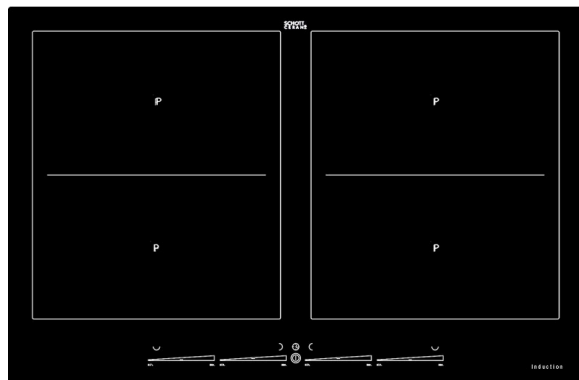

Plan de cuisson à induction 77 - TIFS 844 FB

SMS EURO

77 cm

Induction

Fr. 1'990.-

TVA incl. / excl. CAR Fr. 2.49

Description

Application	ménager
Pose libre/ encastrable	encastrable
Commande	slider
Display	digital
Sécurité	oui; Sécurité enfants, Limitation temps, limitation température, reconnaissance casseroles
Nombre de zones de cuisson	4
Type de zone de cuisson	induction
Zone de cuisson flexible	oui
Programmes automatiques	Oui
Programmes spéciaux	Automatisme de cuisson rapide, fonction pontage
Type de cadre	sans cadre

Minuterie	oui
------------------	-----

Données techniques

Norme largeur	80 cm
Raccordement	400 V, 2 PN
Fréquence	50 Hz
Courant	2 x 16 A
Puissance	7'400 W
Poids	kg Net: 10, Brut: 12
Appareil	mm Hauteur: 50 – Largeur: 764 – Profondeur: 504
Emballage inclus	mm Hauteur: 100, Largeur: 800, Profondeur: 670
Découpe	mm Hauteur: 50, Largeur: 750, Profondeur: 490
Fraisage	mm Hauteur: 5, Largeur: 770, Profondeur: 510
Verre	mm Hauteur: 50, Largeur: 764, Profondeur: 504
Rayon verre	mm Avant: 5, Arrière: 5
EAN	4250930400340