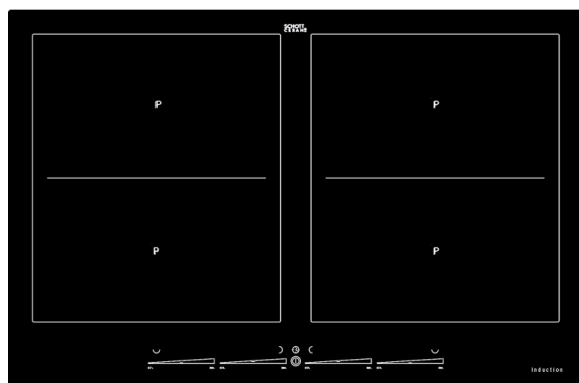

Piano di cottura a induzione 77 - TIFS 844 FB

SMS EURO

77 cm

Fr. 1'990.-

IVA incl. / CRA escl. Fr. 2.49

Descrizione

Applicazione	Domestico
Posa libera/incasso	A incasso
Comando	Slider
Display	digitale
Sicurezza presente	Sì; Sicurezza bambini, spegnimento a tempo, spegnimento a temperatura, rilevamento delle padelle
Numero zone di cottura	4
Tipo di zona di cottura	induzione
Zona di cottura flessibile	Sì
Programmi automatici	Sì
Programmi speciali	Funzione boost automatica, funzione ponte
Tipo di cornice	senza cornice
Timer	Sì

Dati tecnici

Larghezza norma	80 cm
Volt	400 V, 2 PN
Frequenza	50 Hz
Elettricità	2 x 16 A
Potenza	7'400 W
Peso	kg Netto: 10, Lordo: 12
Apparecchio	mm Altezza: 50 – Larghezza: 764 – Profondità: 504
Imballaggio incluso	mm Altezza: 100, Larghezza: 800, Profondità: 670
Taglio	mm Altezza: 50, Larghezza: 750, Profondità: 490
Fresatura	mm Altezza: 5, Larghezza: 770, Profondità: 510
Vetro	mm Altezza: 50, Larghezza: 764, Profondità: 504
Raggio angolare vetro	mm Frontale: 5, Posteriore: 5
EAN	4250930400340