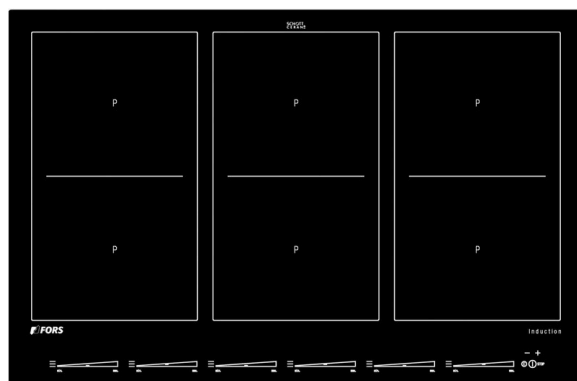

Plan de cuisson à induction - TIFS 866 FB

SMS EURO

Induction

Fr. 3'804.10

TVA incl. / excl. CAR Fr. 2.49

Description

Application	ménager
Pose libre/ encastrable	encastrable
Commande	slider
Nombre de zones de cuisson	6
Type de zone de cuisson	induction
Type de cadre	sans cadre

Minuterie oui

Données techniques

Raccordement	400 V
Puissance	11'100 W
Découpe	mm Hauteur: 50, Largeur: 750, Profondeur: 490
Verre	mm Hauteur: 50, Largeur: 764, Profondeur: 504
EAN	4250930400678

Plan de cuisson à induction - TIFS 866 FB