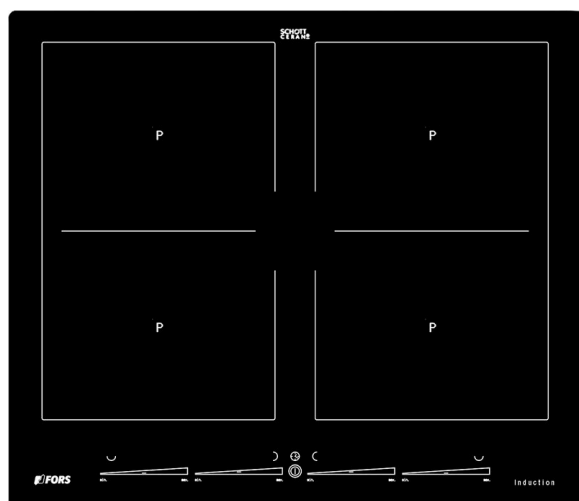

**Induktionskochfeld 60 - TIFST 644 FB**

SMS

EURO

Induction

**Fr. 2'599.60**

Inkl. MwSt. / ohne vRB Fr. 2.49

**Beschreibung**

<b>Anwendung</b>	Haushalt
<b>Stand/Einbau</b>	Einbaugerät
<b>Steuerung</b>	Slider
<b>Display</b>	digital
<b>Sicherheit</b>	Ja; Kindersicherung, Zeitabschaltung, Temperaturabschaltung, Pfannenerkennung
<b>Anzahl Kochzonen</b>	4
<b>Art der Kochzone</b>	Induktion
<b>Flexible Kochzone</b>	Ja
<b>Automatische Programme</b>	Ja
<b>Sonderprogramme</b>	Ankochautomatik, Brückenfunktion
<b>Rahmentyp</b>	ohne Rahmen

**Timer** Ja

**Technische Daten**

<b>Breitenorm</b>	60 cm
<b>Anschluss</b>	400 V, 2 PN
<b>Frequenz</b>	50 Hz
<b>Strom</b>	2 x 16 A
<b>Leistung</b>	7'400 W
<b>Gerät</b>	mm Höhe: 50 – Breite: 600 – Tiefe: 520
<b>Ausschnitt</b>	mm Höhe: 50, Breite: 560, Tiefe: 490
<b>Ausfräsung</b>	mm Höhe: 5, Breite: 606, Tiefe: 526
<b>Glas</b>	mm Höhe: 50, Breite: 600, Tiefe: 520
<b>Radius Glas</b>	mm Vorne: 5, Hinten: 5
<b>EAN</b>	4250930402870