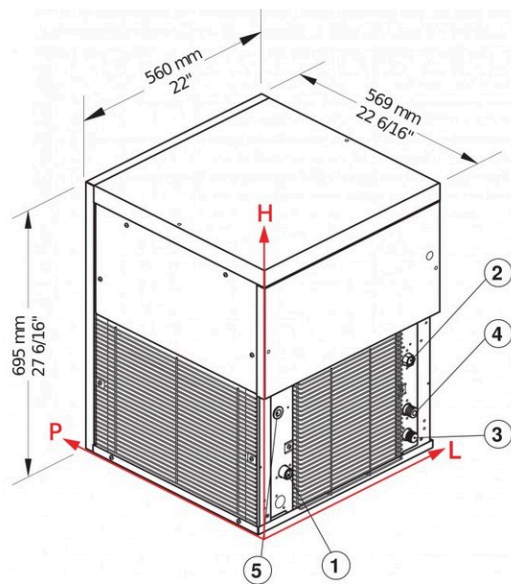

Kieseisautomat ▲ - TM 450 W HC

Leistung Eisproduktion

		Wassertemperatur		
		7° C	15° C	21° C
Lufttemperatur	10° C	420 kg		
	21° C		375 kg	
	32° C			307 kg