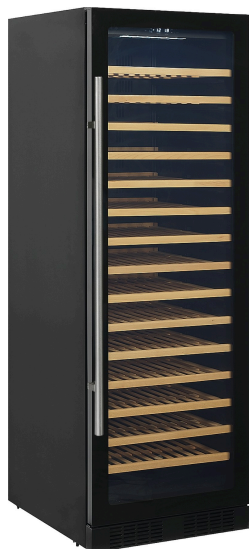

**Weinkühlschrank, Glastür, schwarz, 1 Zone - VS 176165 NG**

Fr. 1'990.–  
 Inkl. MwSt. / ohne vRB Fr. 50.05

**Technische Daten**

<b>Klimaklasse</b>	4
<b>Breitennorm</b>	60 cm
<b>Energieeffizienz- klasse</b>	G
<b>Nutzzinhalt Gesamt</b>	350 l
<b>Anzahl Weinflaschen</b>	Bordeaux 0.75 l 165
<b>Jahresverbrauch Energie</b>	158 kWh
<b>Temperatur- bereich Weinteil</b>	°C 5 – 18
<b>Geräuschwert</b>	39 dB(A) re 1 pW
<b>Anschluss</b>	230 V
<b>Frequenz</b>	50 Hz
<b>Leistung</b>	220 W
<b>Anschlusskabel</b>	Ja; 2,50 m
<b>Gewicht</b>	kg Netto: 106, Brutto: 111
<b>Gerät</b>	mm Höhe: 1'760 – Breite: 595 – Tiefe: 680
<b>Inkl. Verpackung</b>	mm Höhe: 2'000, Breite: 650, Tiefe: 760

**Beschreibung**

<b>Anwendung</b>	Gewerbe
<b>Stand/Einbau</b>	Standgerät
<b>Farbe</b>	Schwarz
<b>Steuerung</b>	elektronische Steuerung
<b>Kühlsystem Weinteil</b>	dynamisch
<b>Umluft</b>	Ja
<b>Anzahl Klimazonen</b>	1
<b>Anzahl Ablagen</b>	7
<b>Türtyp</b>	Isolierglastür, Rahmen schwarz
<b>Türanschlag</b>	Rechts wechselbar
<b>Türgriff</b>	Edelstahlstangengriff
<b>Schloss</b>	Nein
<b>Beleuchtung</b>	Ja; LED

**Zubehör**

<b>34801</b>	Holzrost	10.–
<b>14968</b>	Präsentationsregal	59.–

# Weinkühlschrank, Glastür, schwarz, 1 Zone - VS 176165 NG