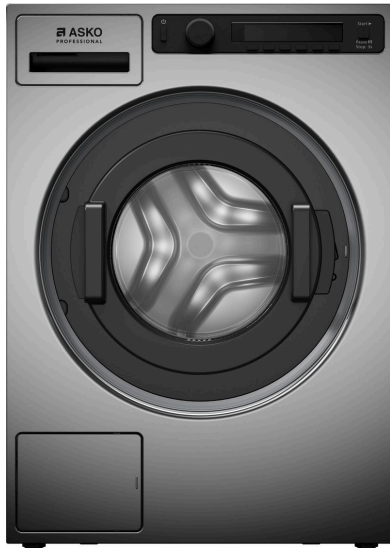

Waschmaschine Gewerbe - WMC 6743PB T

**Schnellprogramme Professional** – Aus den 22 vordefinierten Programmen stechen insbesondere die beiden Schnellprogramme hervor: 40 Minuten für eine 40°C-Wäsche, 50 Minuten für eine 60°C-Wäsche – und dies bei voller Beladung!

**Massgeschneiderte Programme** – Mit der Möglichkeit bestehende Programme abzuändern, oder sogar neue von Grund auf selbst zu definieren, können Sie die Programme genau Ihren Bedürfnissen anpassen.

**Steel Seal™** – Durch den Verzicht auf eine Türdichtung aus Gummi wird eine hygienischere Waschumgebung sichergestellt und erleichtert auch das Be- und Entladen. Fors gewährt auf Steel Seal™ Türdichtungen – die bei allen Waschmaschinen von ASKO eingesetzt wird - eine Garantie von 20 Jahren.

7 kg

1400

Fr. 3'990.–  
Inkl. MwSt. / ohne vRB Fr. 20.00

**Beschreibung**

<b>Anwendung</b>	Gewerbe
<b>Stand/Einbau</b>	Standgerät
<b>Farbe</b>	Grau
<b>Material Trommel</b>	Edelstahl
<b>Material Bottich</b>	Edelstahl
<b>Steuerung</b>	Knöpfe
<b>Display</b>	TFT-Farbdisplay mit schwarzem Hintergrund
<b>Sicherheit</b>	Ja; Aqua Block™ totale Sicherheit garantiert Schutz gegen Wasserlecks: Wassereinlaufzeit, Überlaufsicherung, Anti Block Ablaufpumpe, PEX-Einlassschlauch. Kindersicherung. Steel Seal™ - Türdichtung ohne Faltenbalg. Trommel und Bottich aus Edelstahl.
<b>Automatische Programme</b>	Ja
<b>Anzahl Programme</b>	26
<b>Sonderprogramme</b>	Möglichkeit zum Erstellen und Speichern eigener Programme
<b>Induktionsmotor</b>	Ja
<b>Konstruktion</b>	Quattro™
<b>Steel Seal Bullauge</b>	Ja
<b>Loading</b>	Front
<b>Türanschlag</b>	Links nicht wechselbar