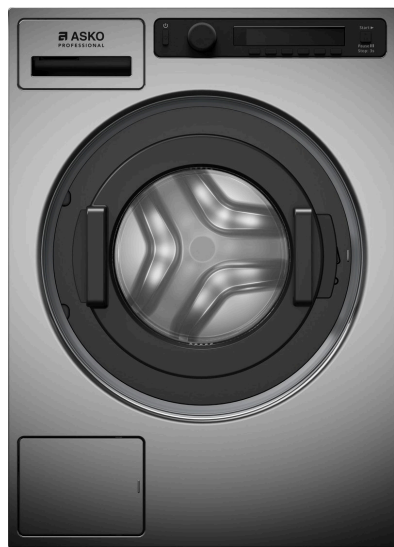

Lave-linge industriel - WMC 6743PB T

Programmes rapides Professional – Parmi les 22 programmes prédéfinis, les deux programmes rapides sont particulièrement appréciés : 50 minutes pour un lavage à 40°C, 60 minutes pour un lavage à 60°C - avec une charge complète !

Programmes personnalisés – Avec la possibilité de modifier des programmes existants, ou même d'en définir des nouveaux à partir de zéro, vous pouvez adapter les programmes exactement à vos besoins.

Steel Seal™ – L'absence de joint de porte en caoutchouc garantit un environnement de lavage plus hygiénique et facilite également le chargement et le déchargement. Fors accorde une garantie de 20 ans sur les joints de porte Steel Seal™ - qui sont utilisés sur tous les lave-linge ASKO.

7 kg

1400

 Fr. 3'990.–
 TVA incl. / excl. CAR Fr. 20.00

Description

Application	commercial
Pose libre/ encastrable	pose libre
Couleur	gris
Matériau Tambour	acier inox
Matériau cuve	acier inox
Commande	boutons
Display	écran couleur TFT sur fond noir
Sécurité	oui; Sécurité totale Aqua Block™ garantit une protection totale contre la moindre fuite d'eau : Contrôle de la durée d'arrivée d'eau, protection antidébordement de l'eau, pompe de vidange antiblocage, tuyau d'arrivée d'eau en PEX ultra résistant. Sécurité enfant. Steel Seal™ - joint de porte sans soufflet en caoutchouc. Cuve et tambour en acier inoxydable.
Programmes automatiques	Oui
Nombre de programmes	26
Programmes spéciaux	Possibilité de créer et de sauvegarder ses propres programmes
Moteur à induction	oui
Construction	Quattro™